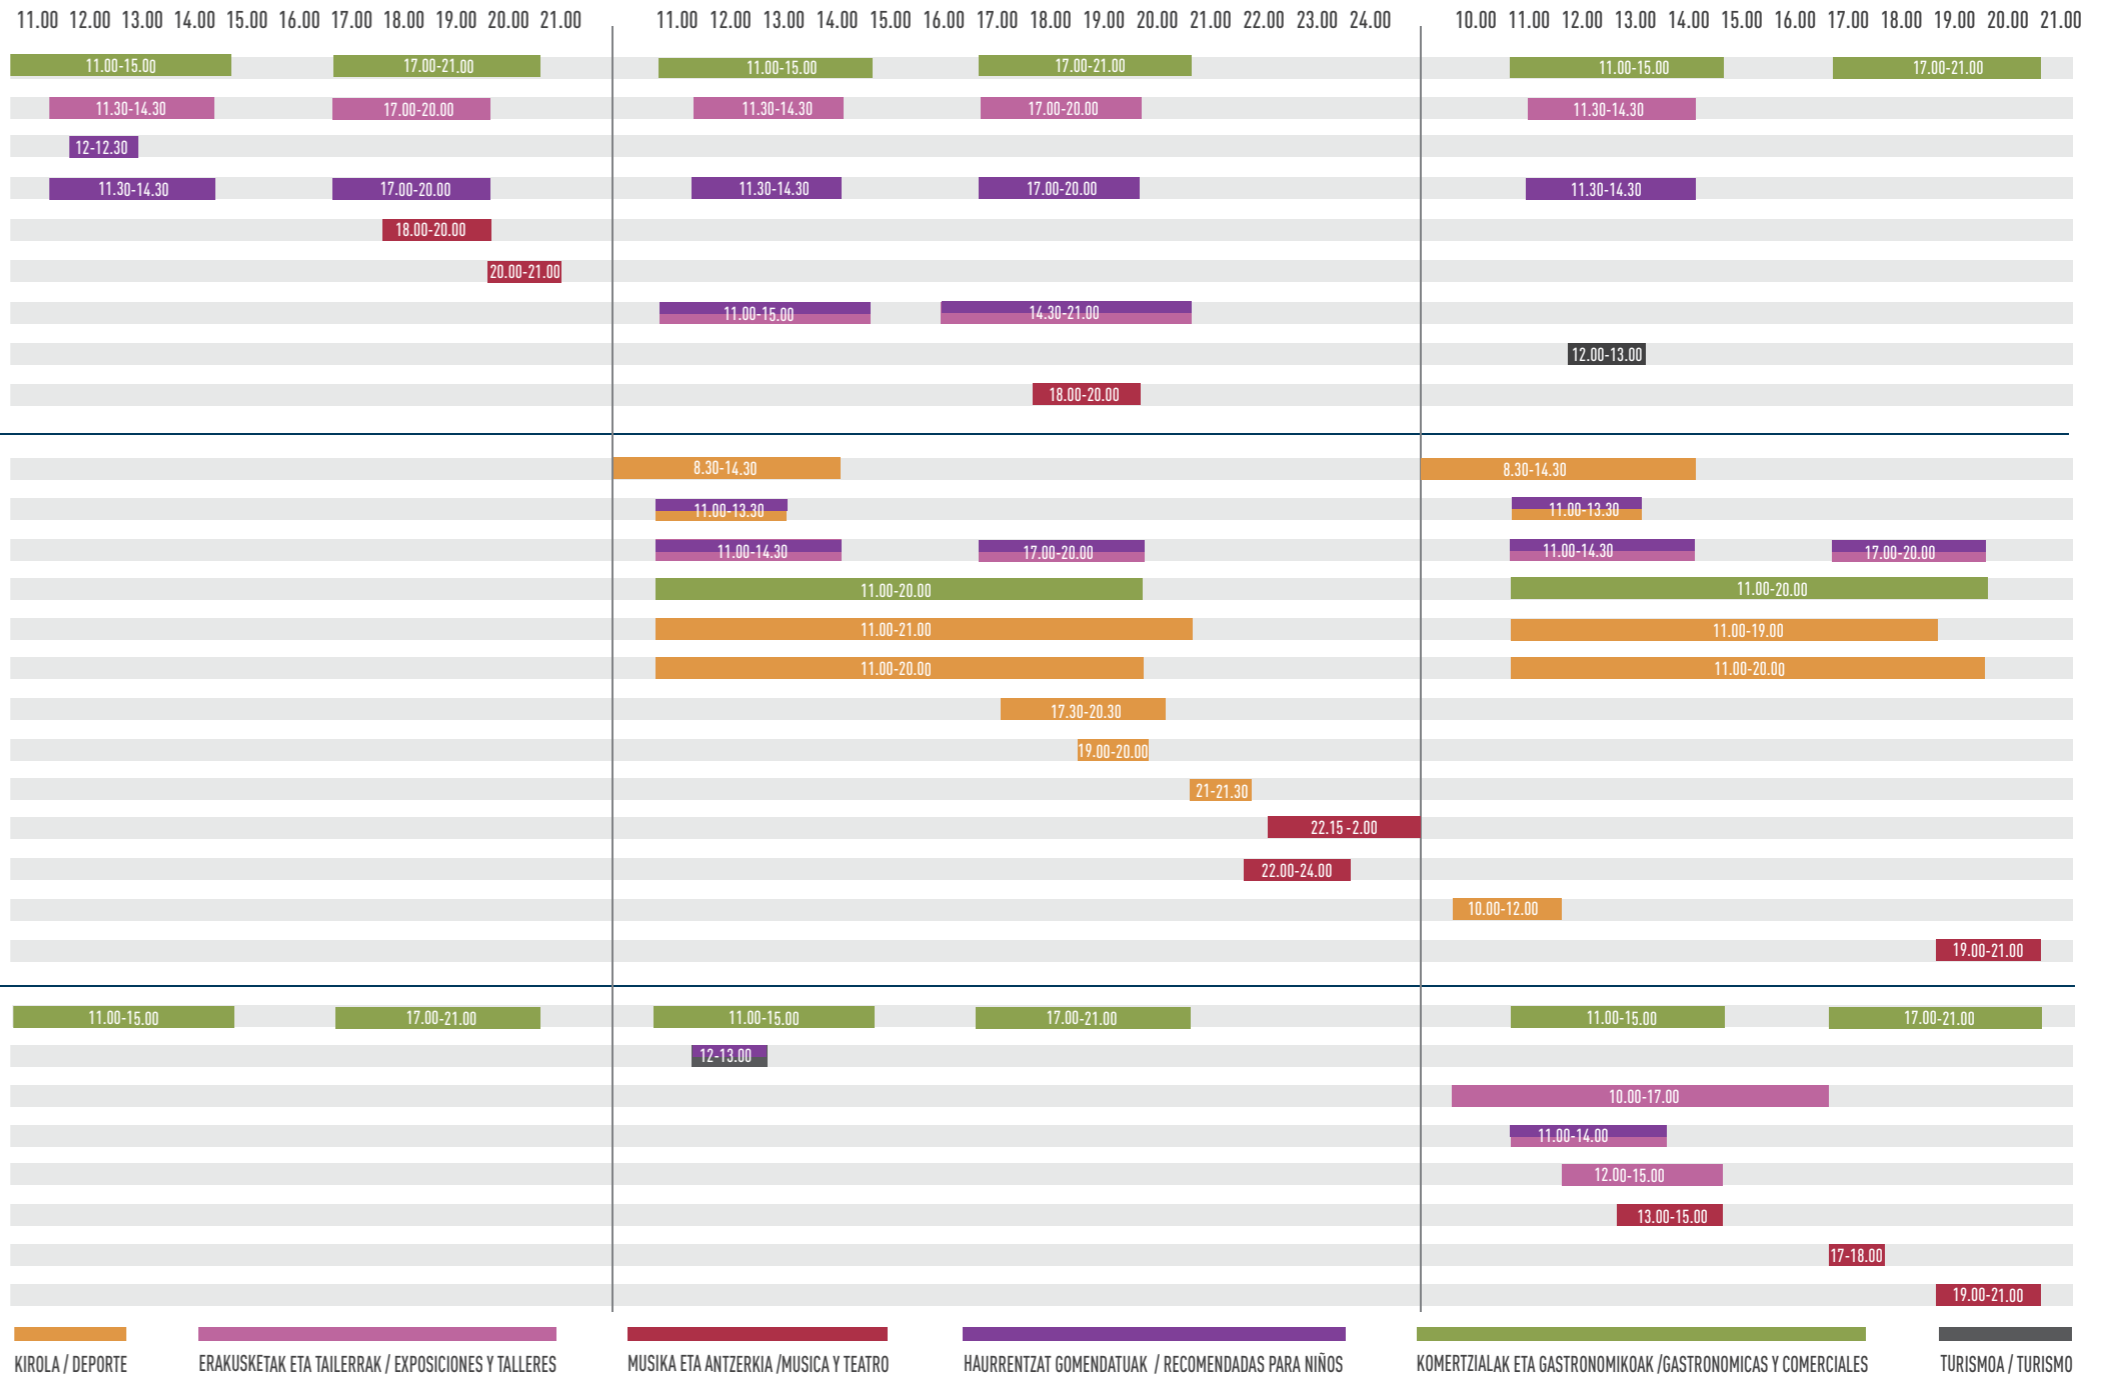

20/21/22/23

24 OSTIRALA VIERNES

25 LARUNBATA SABADO

26 IGANDEA DOMINGO